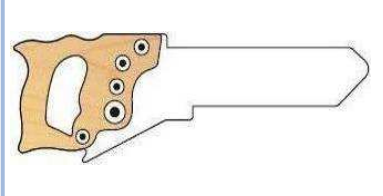

**Cowboy Gun (KW1)**

KC-KW-GUN \$ 2.50

**Drill (KW1)**

KC-KW-DRILL \$ 2.50

**Rifle (KW1)**

KC-KW-RIFLE \$ 2.50

**Saw (KW1)**

KC-KW-SAW \$ 2.50

**King Crown (KW1)**

KC-SC1-KCROWN \$ 2.50

**Queen Crown (KW1)**

KC-KW-QCROWN \$ 2.50

**Blue Butterfly (KW1)**

KC-KW-BFBLUE \$ 2.50

**Green Butterfly (KW1)**

KC-KW-BFGREEN \$ 2.50